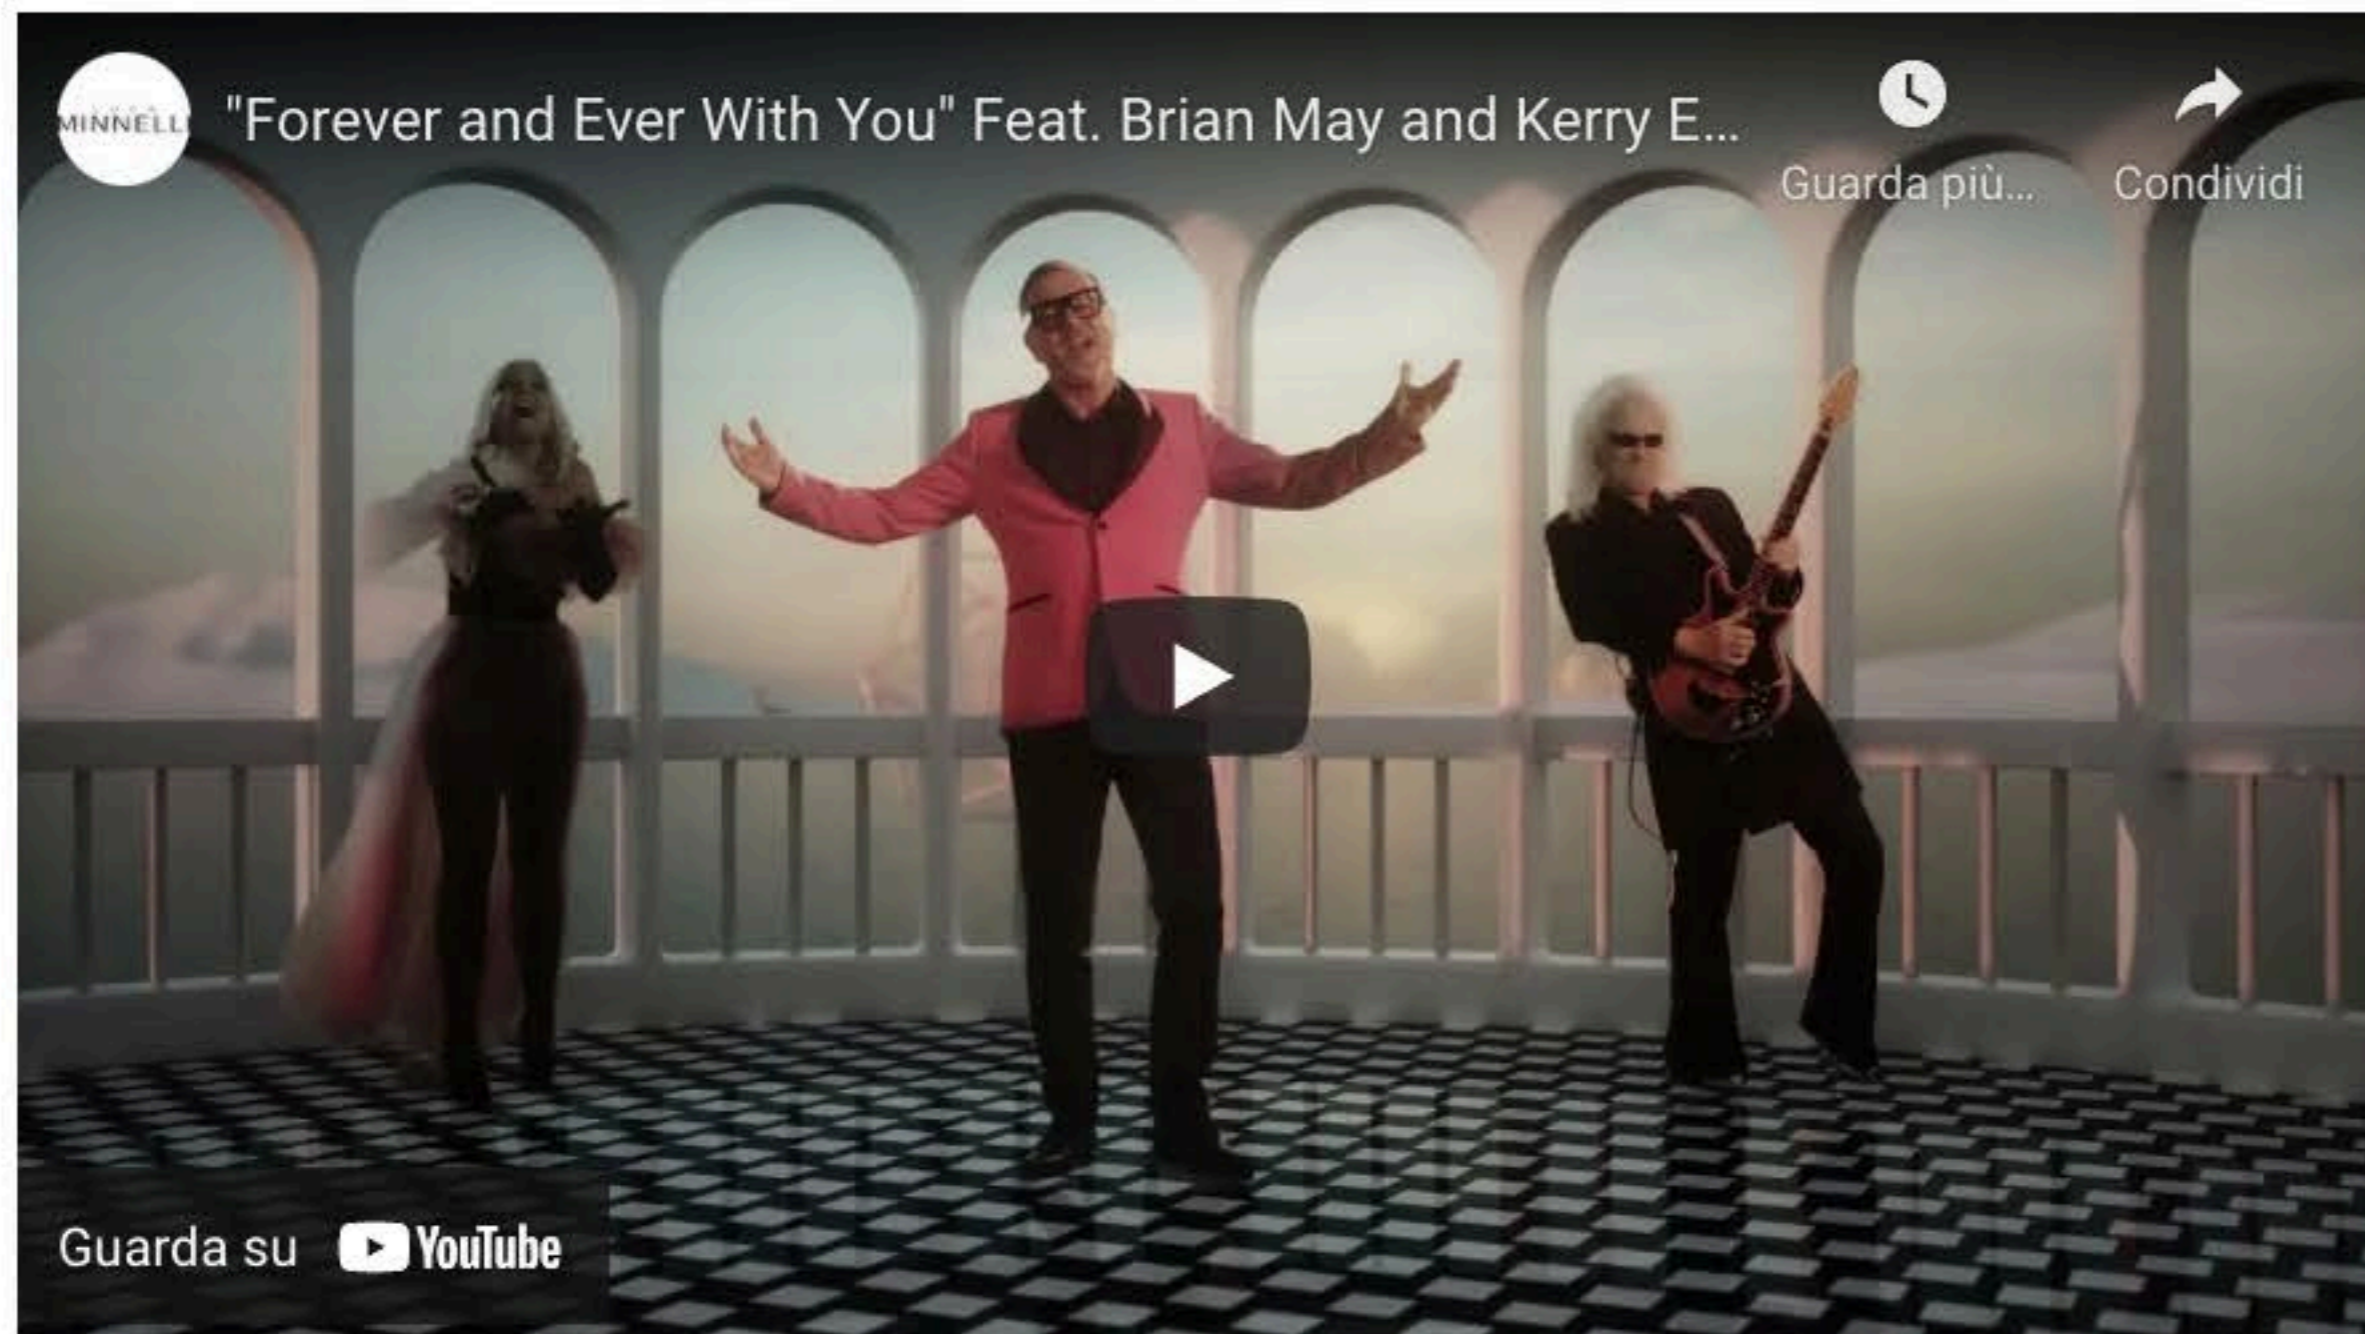

# La chitarra di Brian May protagonista di “Forever and Ever With You” di Luca Minelli

By rockon Published 13/12/2021

È disponibile il video di **Forever and Ever With You**, il primo singolo del tenore pop-lirico **Luca Minelli** che ha voluto al suo fianco due icone della musica mondiale: il chitarrista e fondatore dei **Queen, Brian May**, e la cantante inglese **Kerry Ellis**. Una sorprendente collaborazione che rende ancora più speciale questa nuova tappa del meraviglioso percorso del tenore veneziano.

In una Venezia immaginifica, la performance dei tre artisti si intreccia al paesaggio unico al mondo della “città sull’acqua”, rappresentata attraverso riprese panoramiche esclusive e reinterpretazioni virtuali 3D delle meraviglie architettoniche veneziane. Le immagini, arricchite da coreografie di danza complementari alla musica, regalano **una narrazione d’impatto e di grande trasversalità artistica**. Il video è stato diretto dal duo **Laccio e Shake, direttori artistici di X Factor**.

**Co-prodotto dal Maestro Diego Basso** – uno dei direttori d’orchestra più acclamati del panorama musicale italiano – e dallo stesso **Brian May, Forever and Ever With You** è un brano che evoca un’atmosfera magica, dove la musica sinfonica si intreccia al rock in un’esclusiva armonia a tre voci. Il virtuosismo di Minelli si sposa perfettamente con la chitarra elettrica di **Brian May, leggendario fondatore dei Queen e uno dei più grandi chitarristi al mondo, celebre esempio musicale dell’unione tra rock ed elementi di retaggio operistico**. Il cantato è un ambizioso cammino tracciato dalle voci di **Minnelli e Kerry Ellis**, star del musical a Broadway e nel West End di Londra e voce importante della produzione originale londinese di *We Will Rock You*.